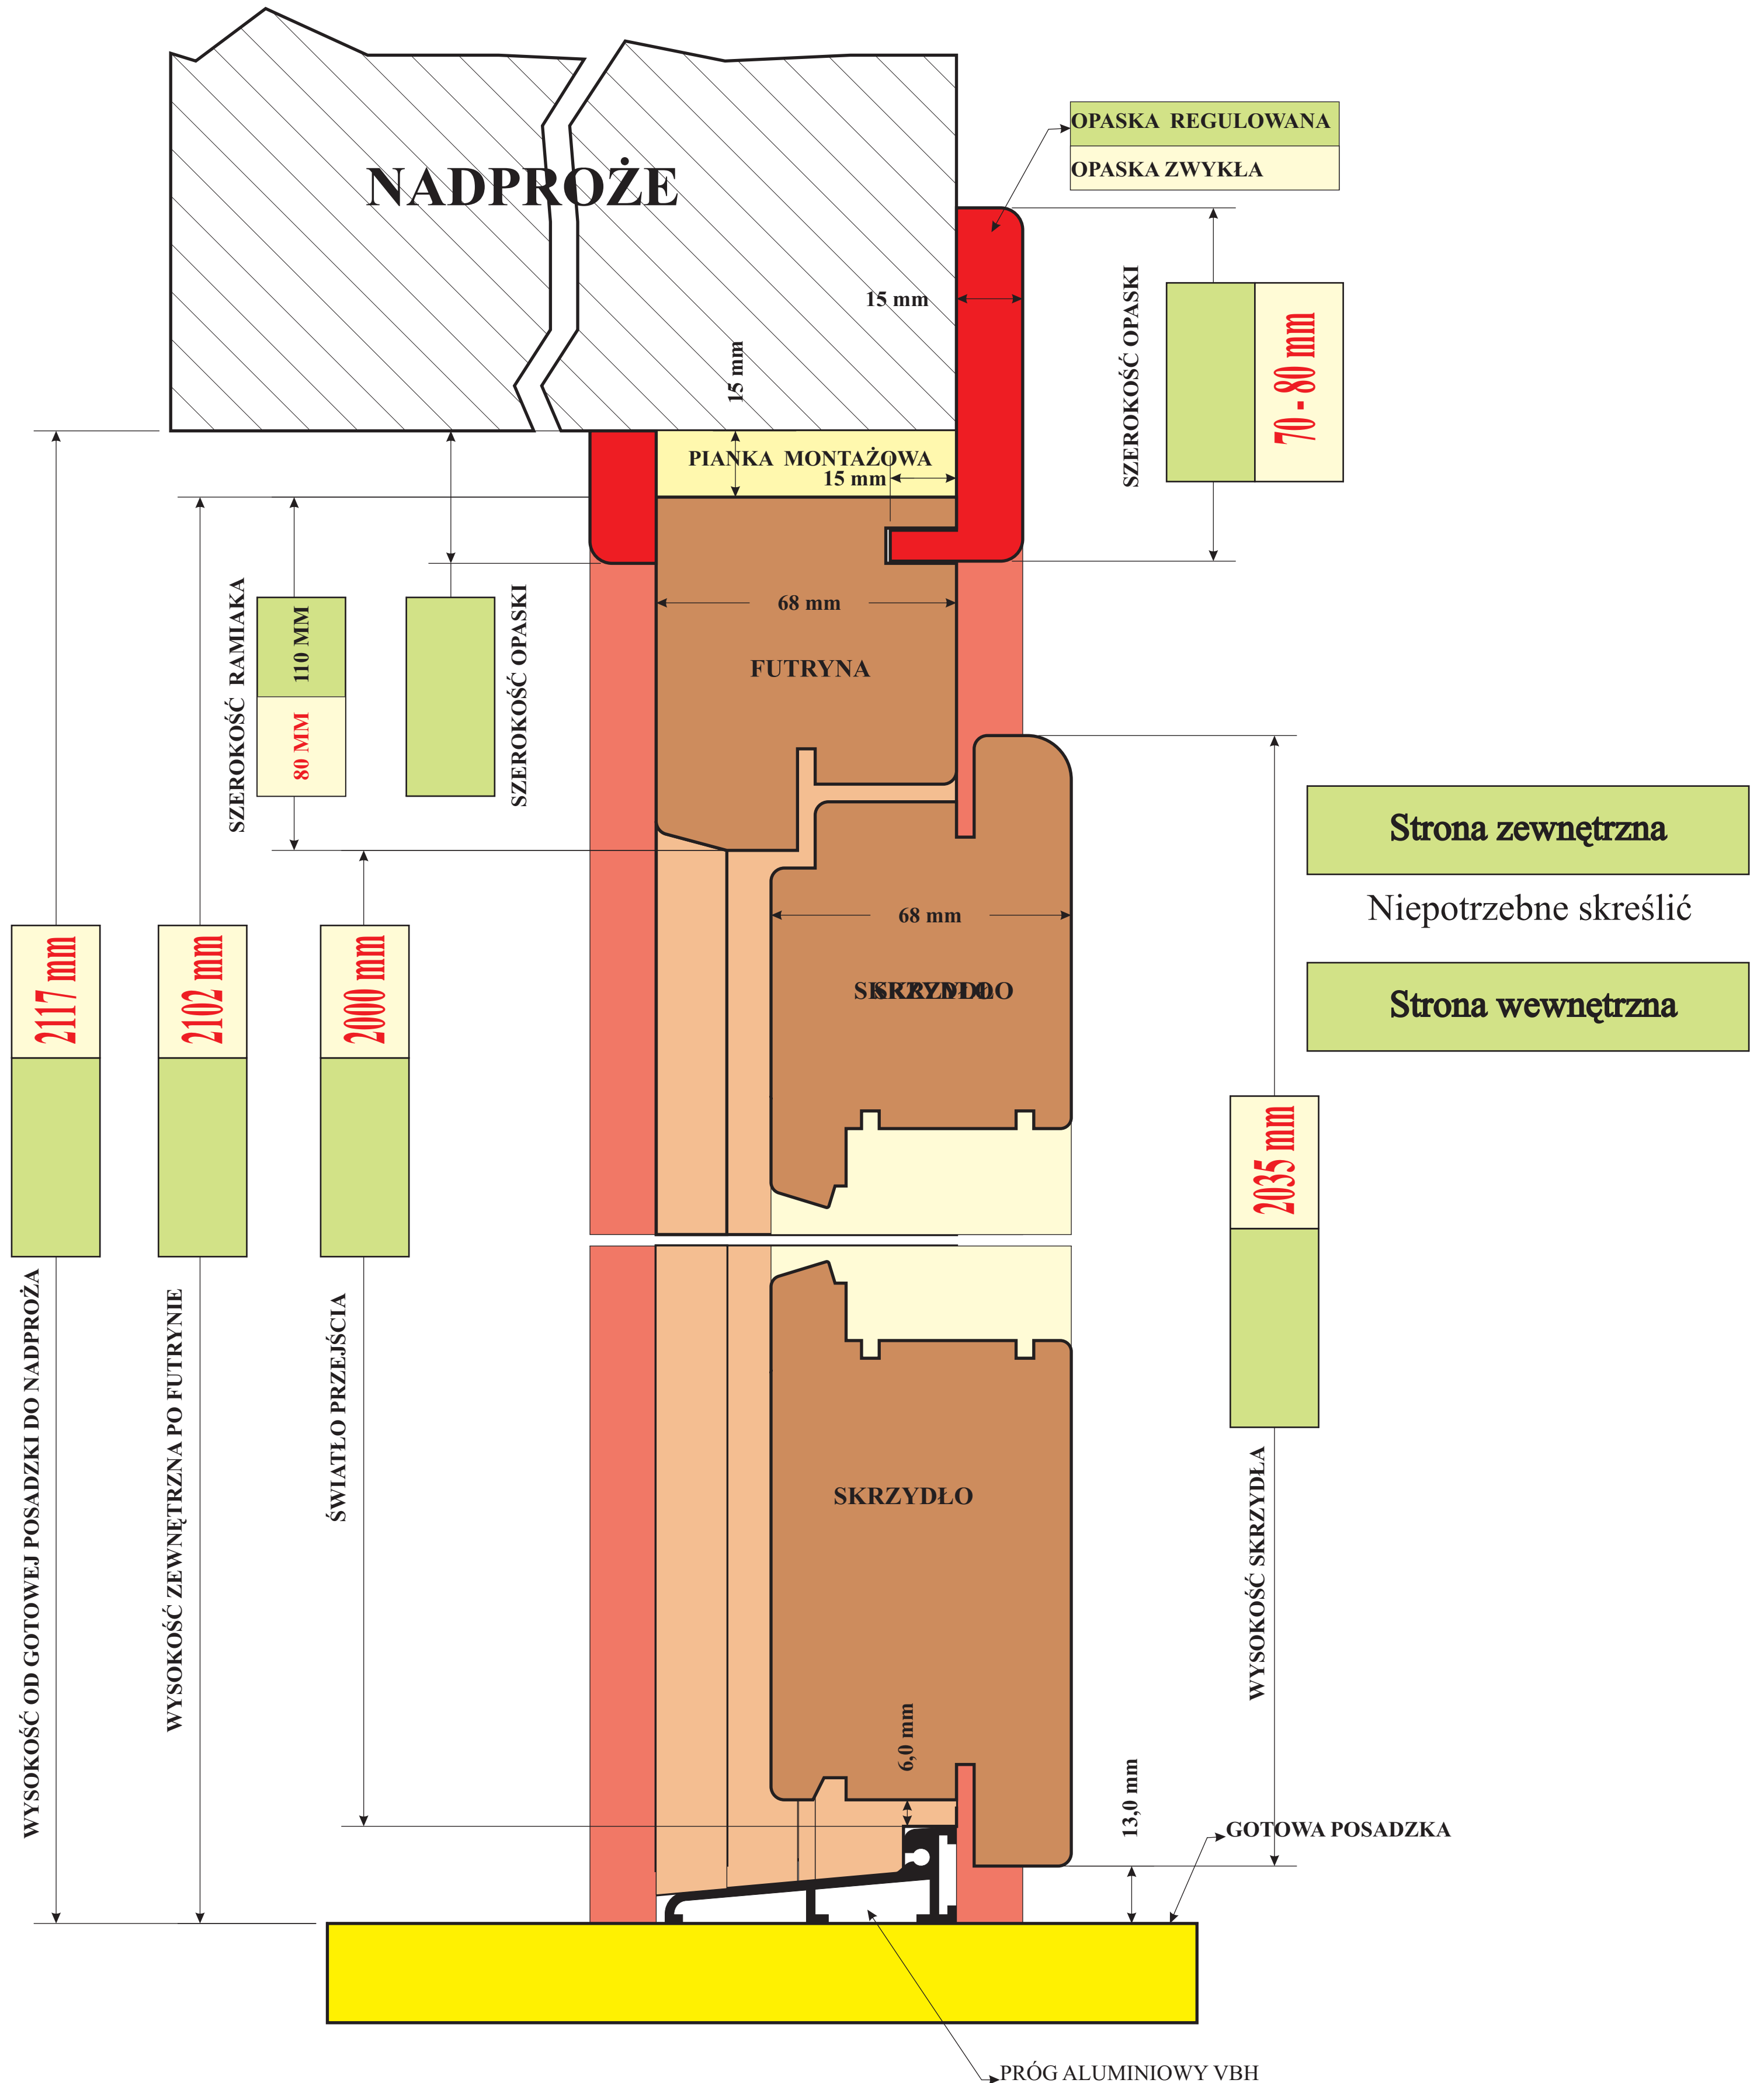

PRZEKRÓJ PIONOWY Z PROGIEM PŁASKIM VBH DO GOTOWEJ POSADZKI

Kolorem czerwonym podano wymiary standardowe w przypadku ich zmiany proszę wypełnić zielone pola i jako zał. dołączyć do zamówienia