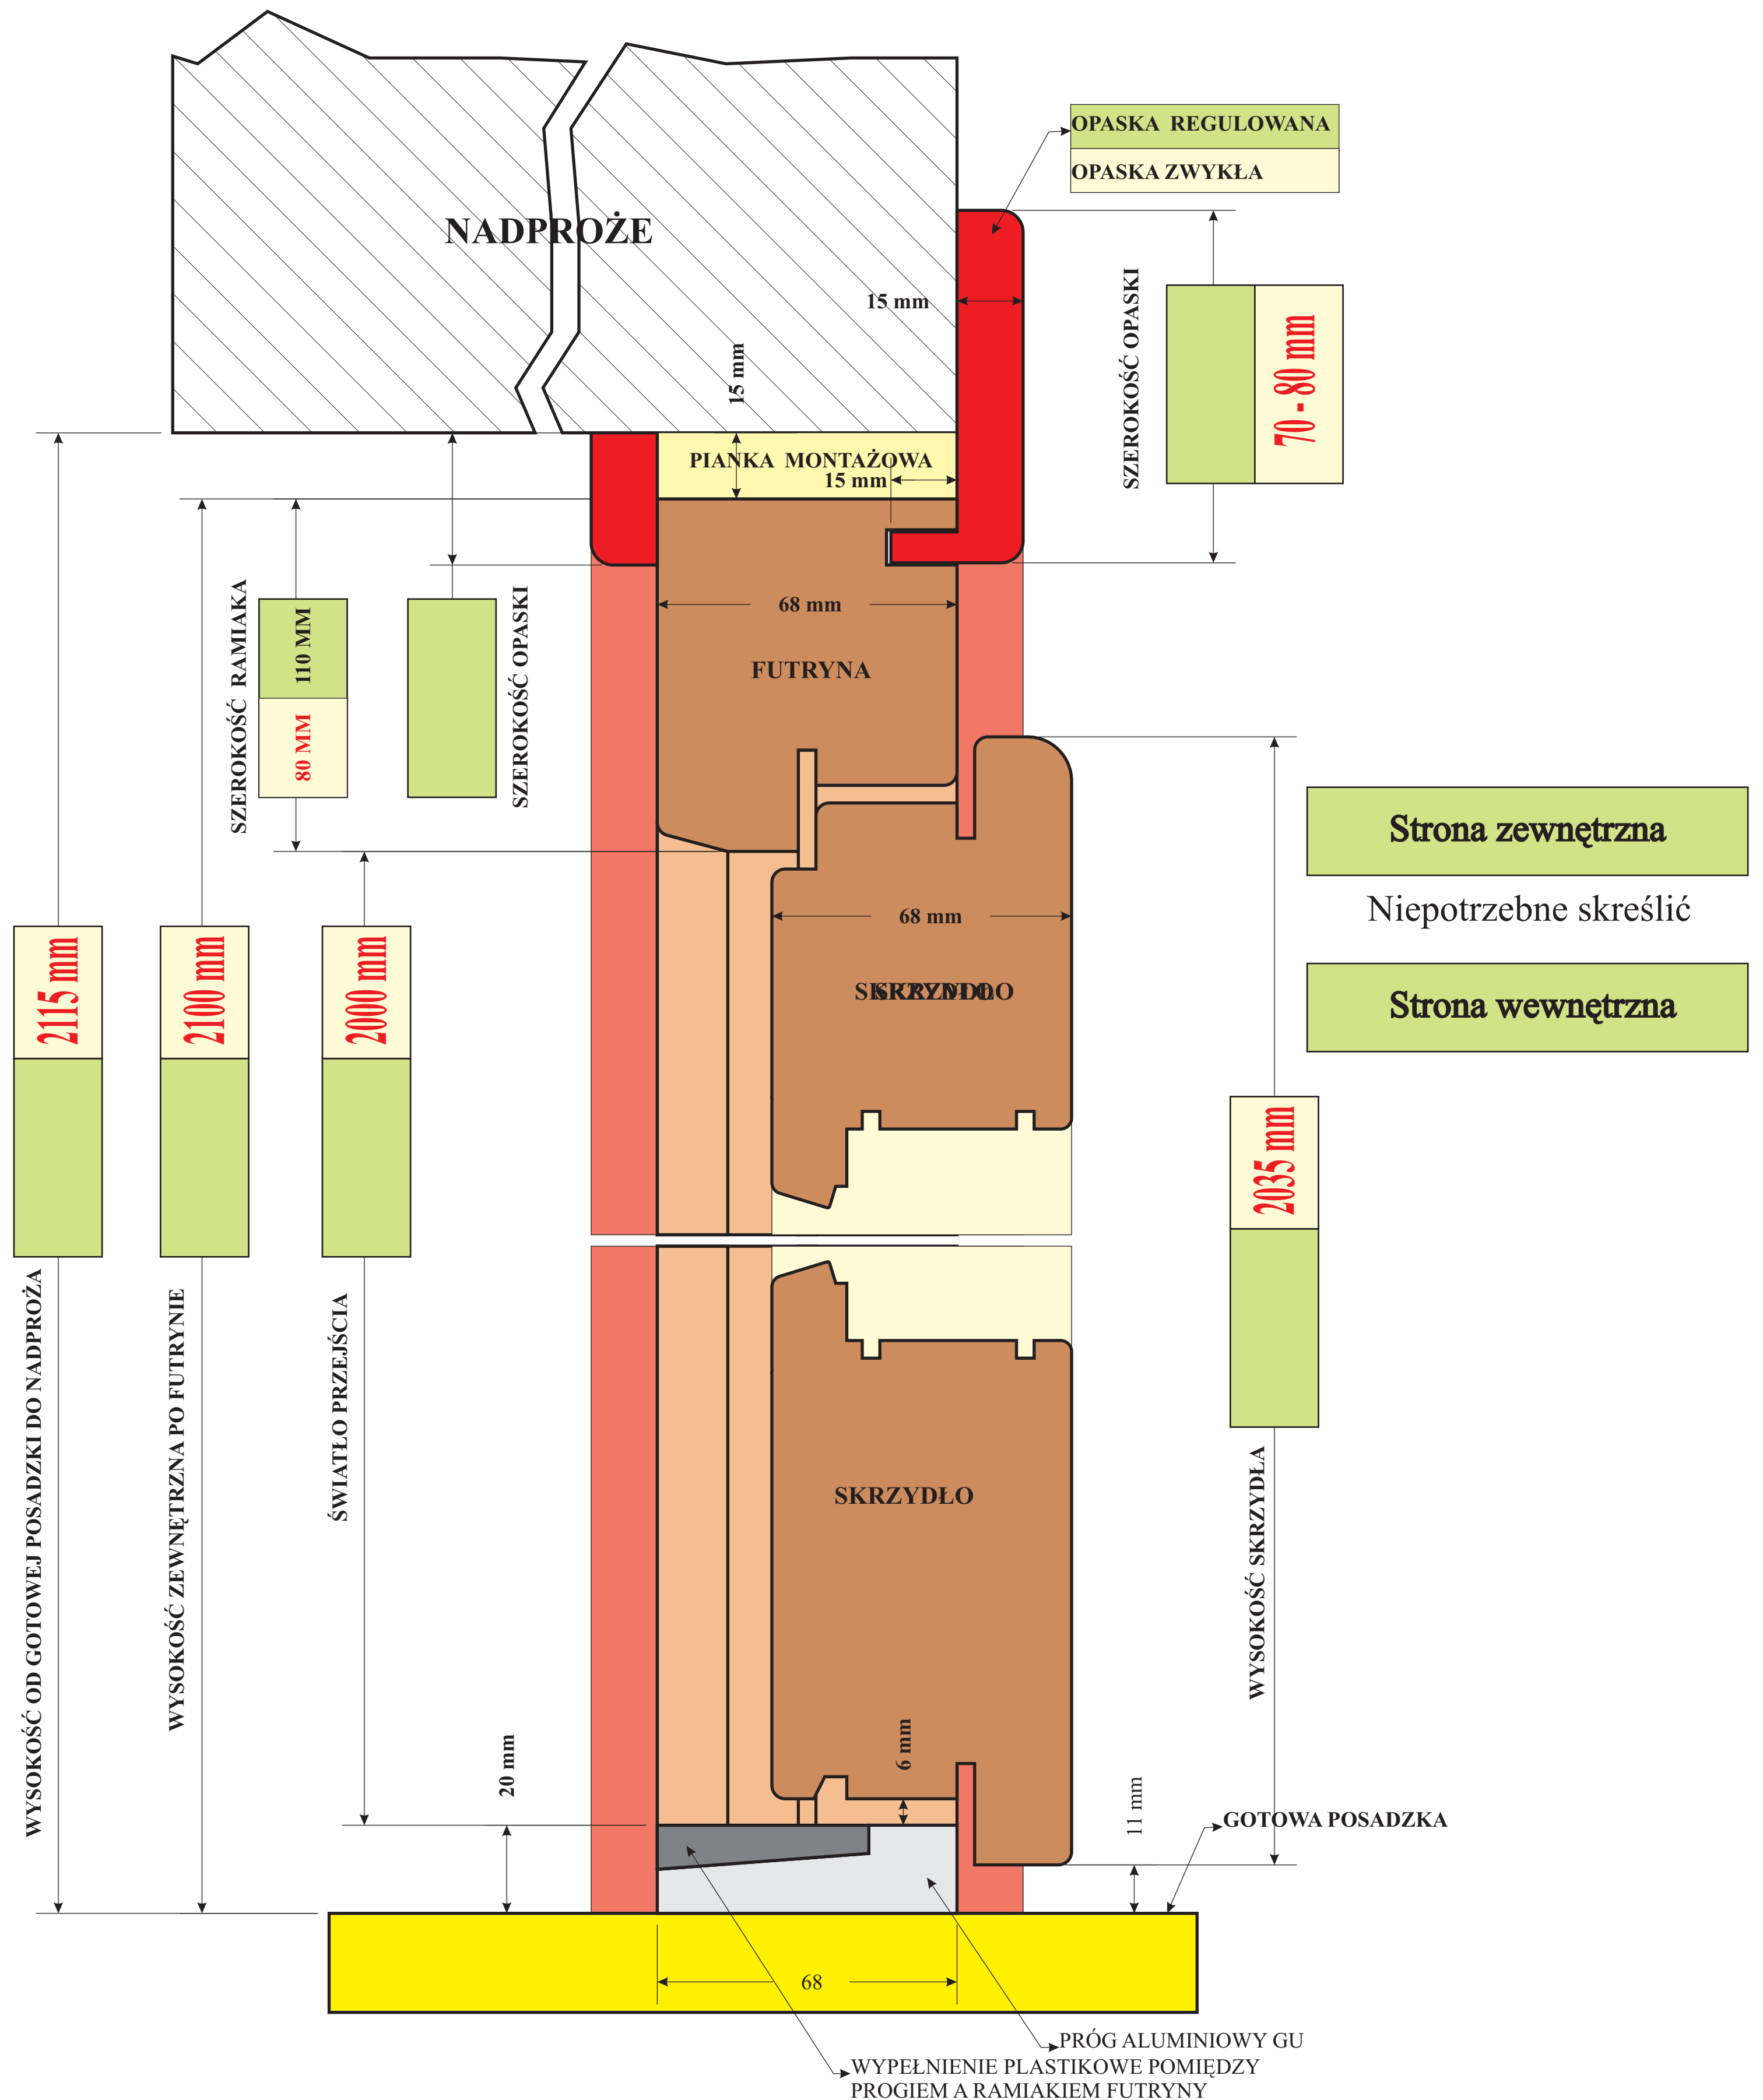

# PRZEKRÓJ PIONOWY Z PROGIEM PŁASKIM GU DO GOTOWEJ POSADZKI STOSOWANYM PRZY DRZWIACH DWUSKRZYDŁOWYCH

**Kolorem czerwonym podano wymiary standardowe w przypadku ich zmiany proszę wypełnić zielone pola i jako zał. dołączyć do zamówienia**