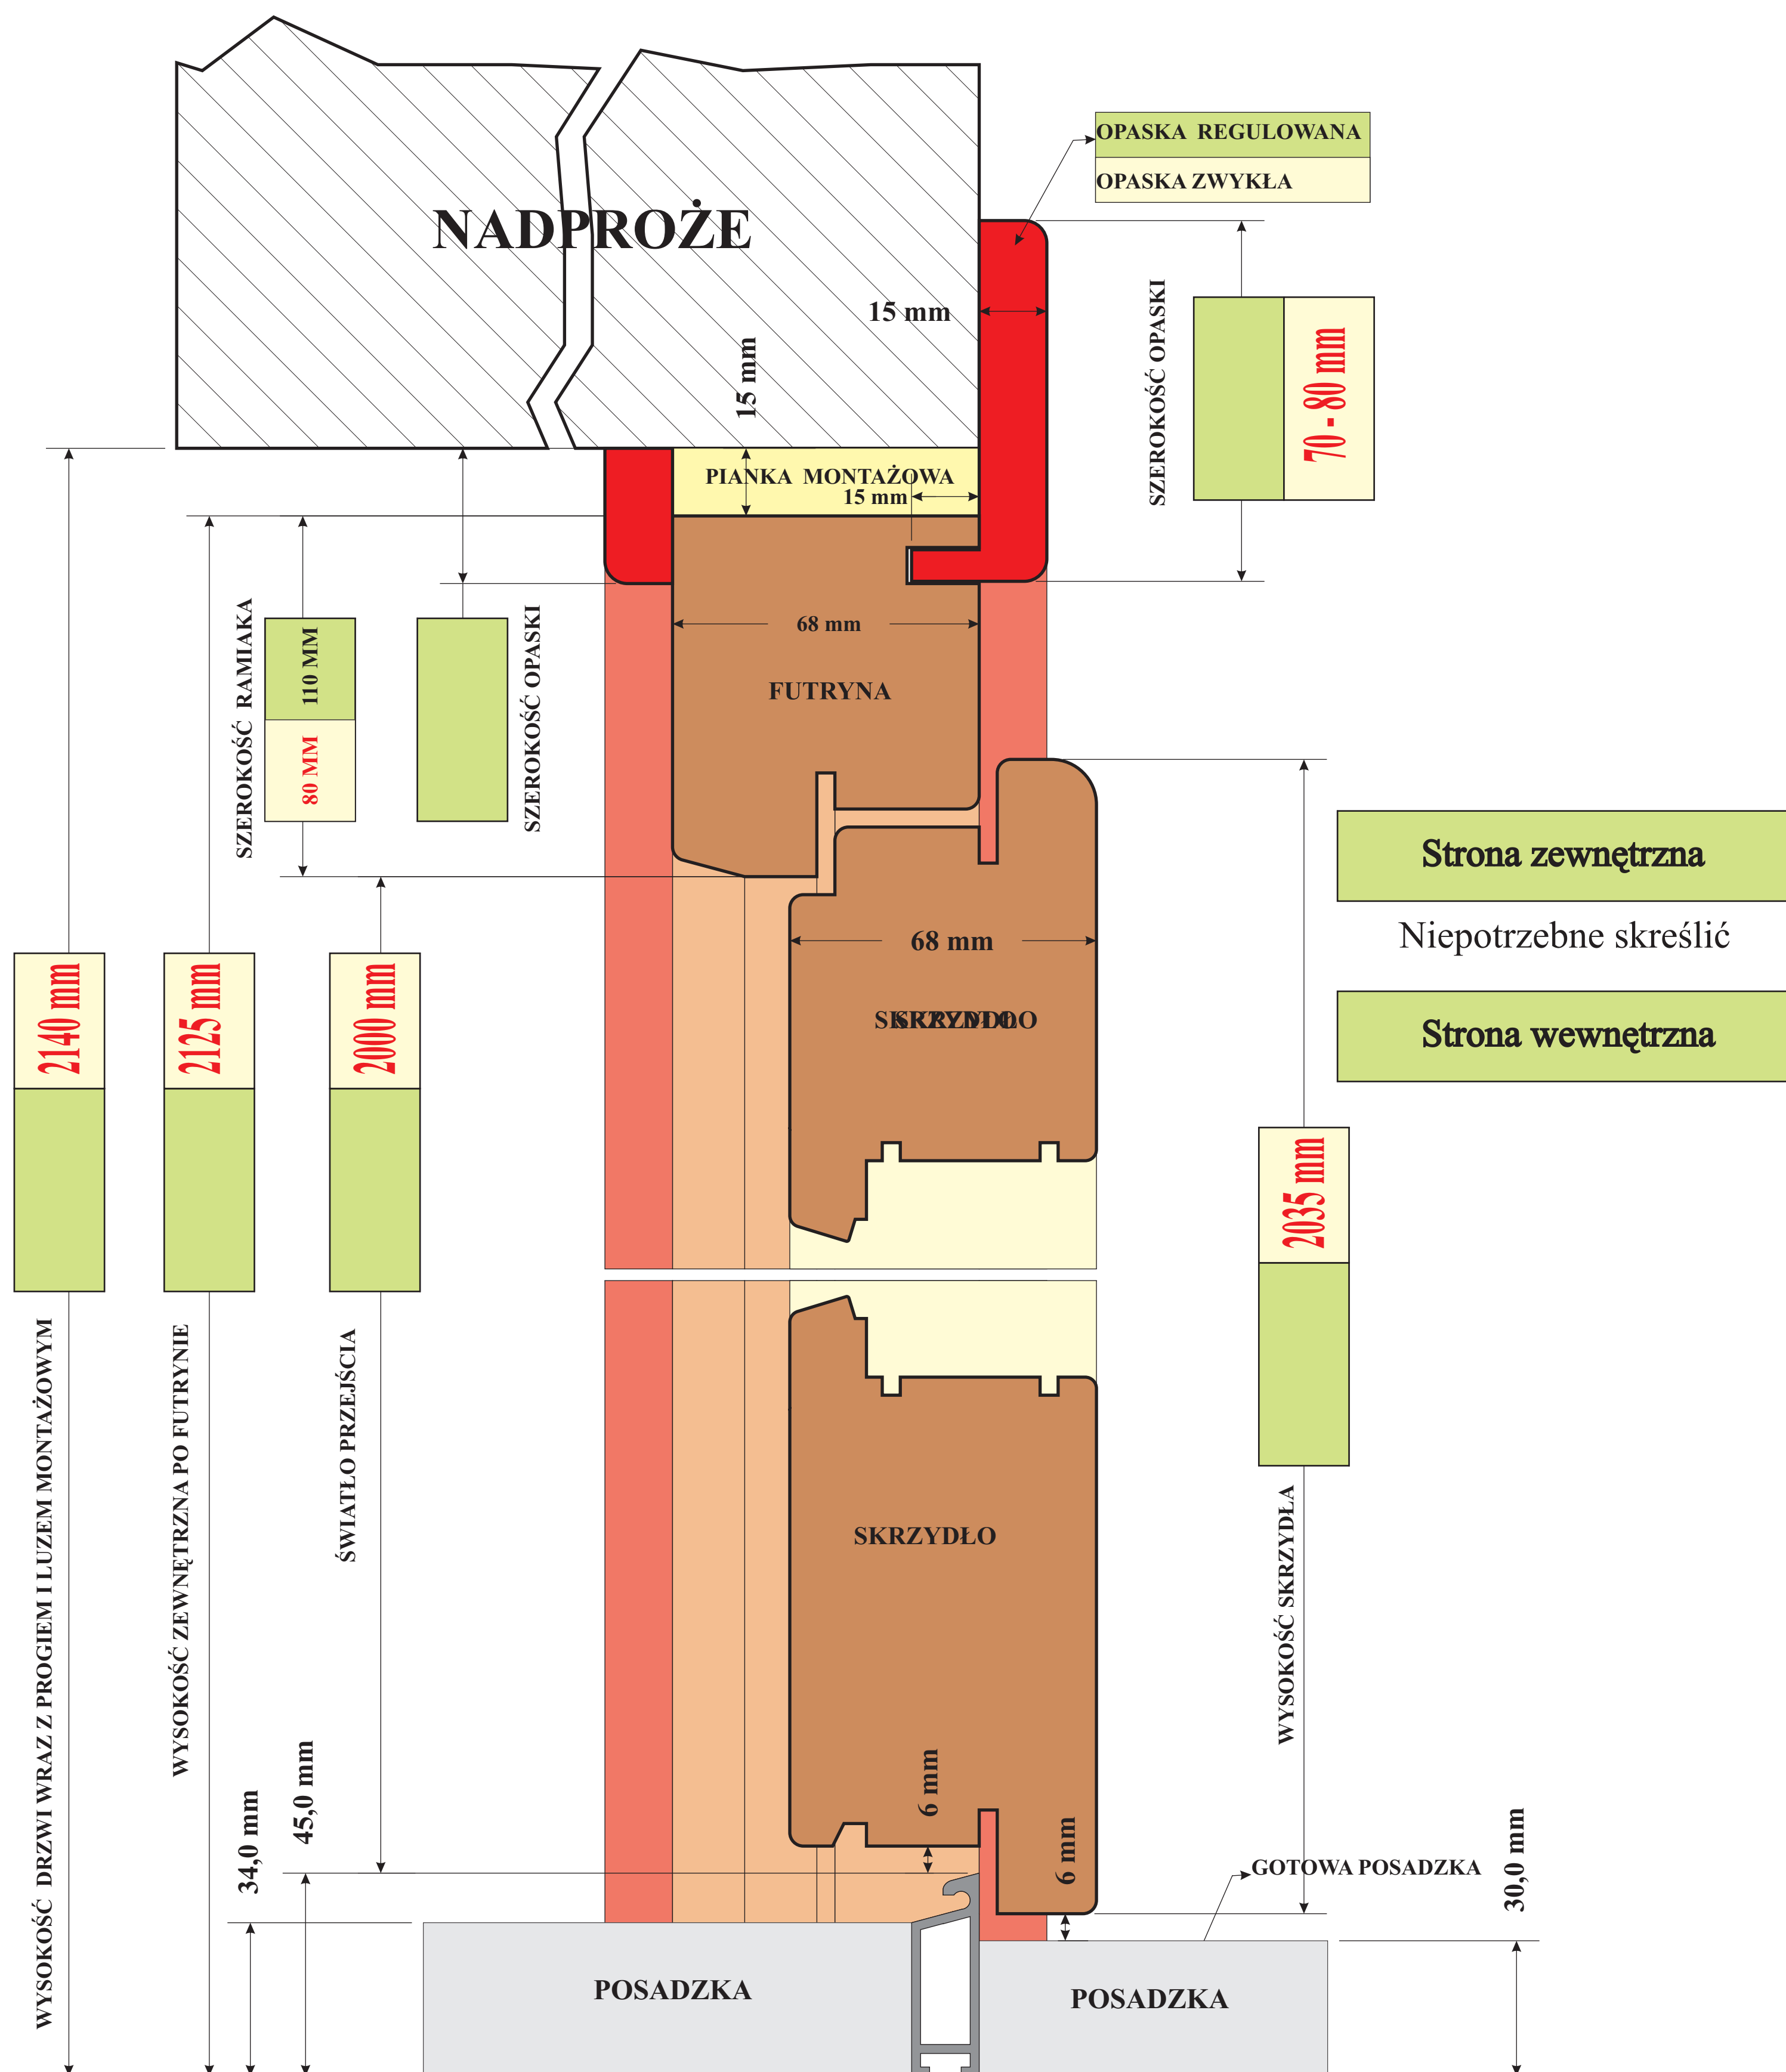

# PRZEKRÓJ PIONOWY Z PROGIEM PIONOWYM STANDARDOWO MONTOWANY

**Kolorem czerwonym podano wymiary standardowe  
w przypadku ich zmiany proszę wypełnić zielone pola  
i jako zał. dołączyć do zamówienia**