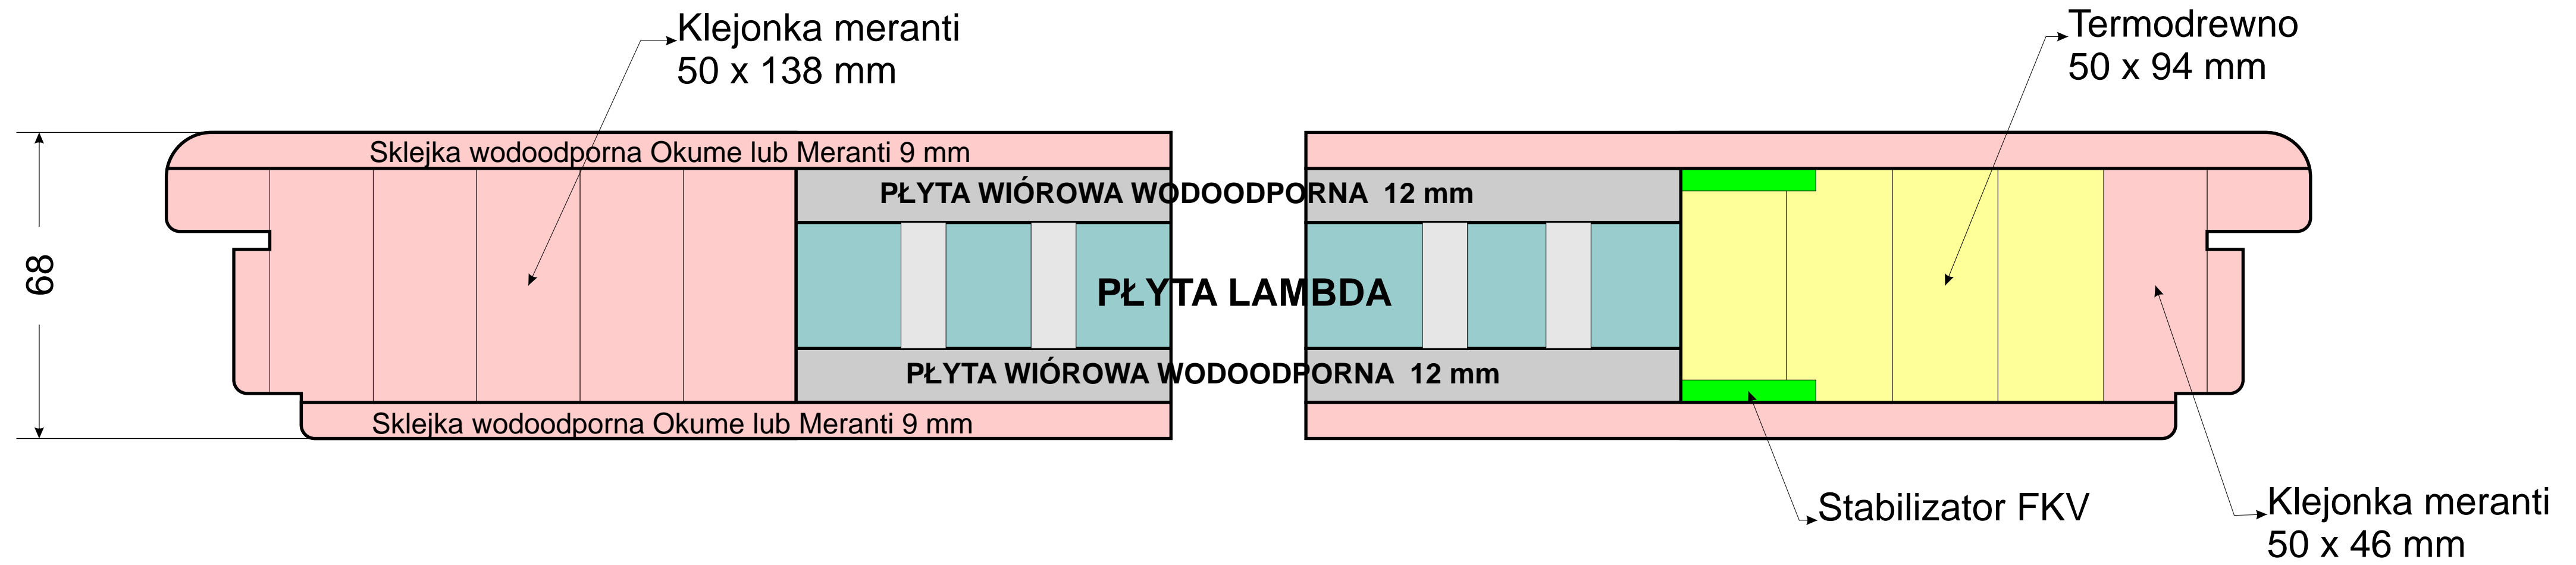

BUDOWA SKRZYDŁA DRZWI TYPU SANDWICZ Z DREWNA MERANTI

BUDOWA SKRZYDŁA DRZWI TYPU SANDWICZ Z DREWNA D BOWEGO

Sklejka wodoodporna Okume lub Meranti 8 mm